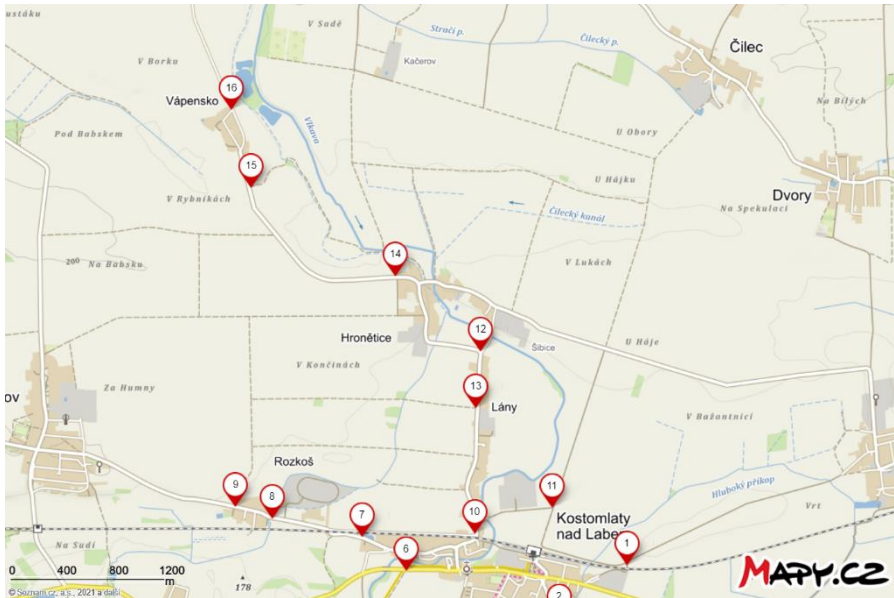

**12** **odkládací místo**  
50°11'59.440"N, 14°57'22.593"E  
50.1998444N, 14.9562764E

**13** **odkládací místo**  
50°11'45.080"N, 14°57'20.616"E  
50.1958588N, 14.9557267E

**14** **odkládací místo**  
50°12'13.253"N, 14°56'49.182"E  
50.2050719N, 14.9469947E

**15** **odkládací místo**  
14°55'52.852"E 50°12'40.412"N  
50.2112256N, 14.9312917E

**16** **odkládací místo**  
50°12'59.997"N, 14°55'44.865"E  
50.2186658N, 14.9291297E

Nápověda | Legenda | Mobil | Reklama | Čeština