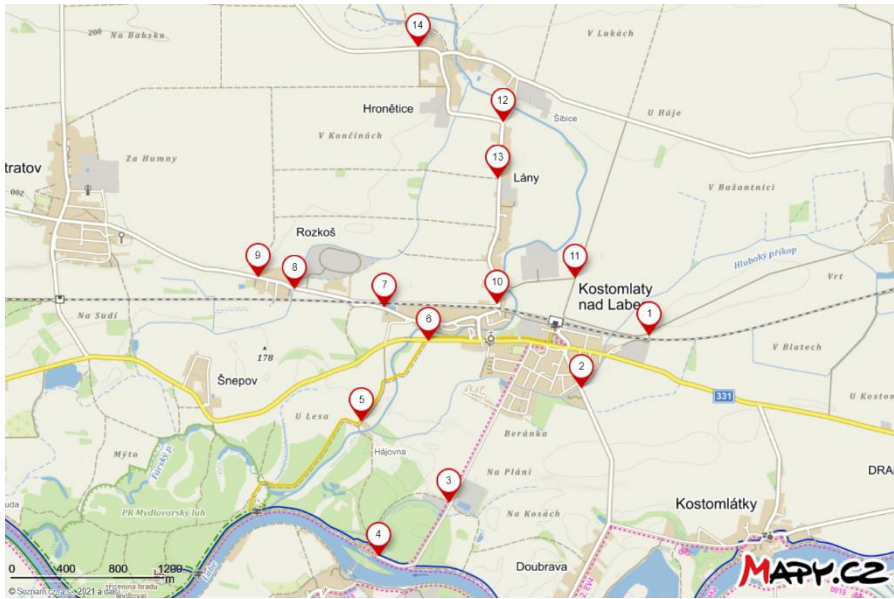

Vlastní body

Uložit | Sdílet | Exportovat | Nové body

9 **Vyměření místa**
50°11'20.410"N, 14°55'46.497"E
50.1890028N, 14.9295831E

11 **Vyměření místa**
50°11'20.289"N, 14°57'56.673"E
50.1889694N, 14.9640764E

12 **odkládací místo**
50°11'59.440"N, 14°57'22.593"E
50.1998444N, 14.9562764E

13 **odkládací místo**
50°11'45.080"N, 14°57'20.616"E
50.1958588N, 14.9557267E

14 **odkládací místo**
50°12'13.253"N, 14°56'49.182"E
50.2050719N, 14.9469947E

15 **odkládací místo**
14°55'52.852"E 50°12'40.412"N
50.2112256N, 14.9312917E

16 **odkládací místo**
50°12'59.997"N, 14°55'44.865"E
50.2186658N, 14.9291297E

Nápověda | Legenda | Mobil | Reklama | Čeština