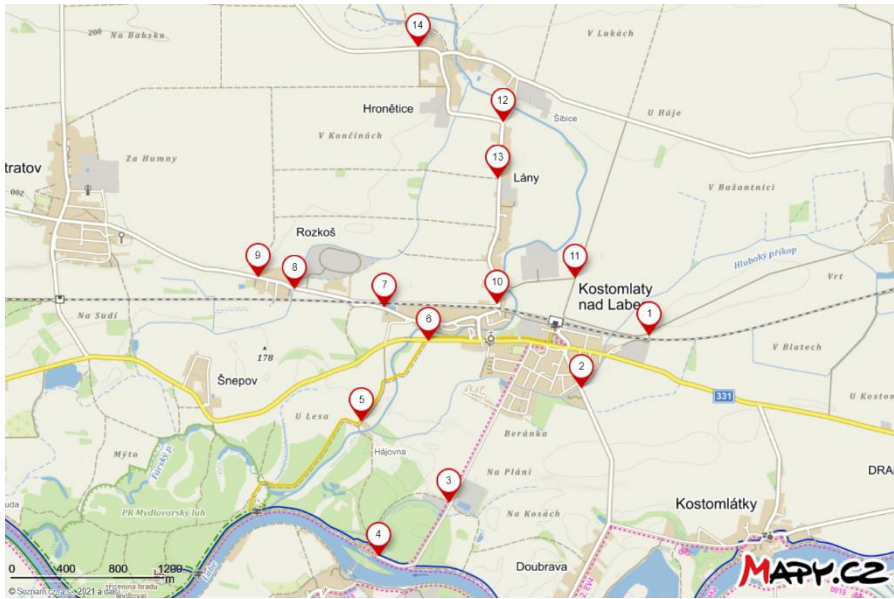

Vlastní body

Uložit Sdílet Exportovat Nové body

9 **Vyměření místa**
50°11'20.410"N, 14°55'46.497"E
50.1890028N, 14.9295831E

11 **Vyměření místa**
50°11'20.289"N, 14°57'56.673"E
50.1889694N, 14.9640764E

12 **odkládací místo**
50°11'59.440"N, 14°57'22.593"E
50.1998444N, 14.9562764E

13 **odkládací místo**
50°11'45.080"N, 14°57'20.616"E
50.1958588N, 14.9557267E

14 **odkládací místo**
50°12'13.253"N, 14°56'49.182"E
50.2050719N, 14.9469947E

15 **odkládací místo**
14°55'52.852"E 50°12'40.412"N
50.2112256N, 14.9312917E

16 **odkládací místo**
50°12'59.997"N, 14°55'44.865"E
50.2186658N, 14.9291297E

Nápověda · Legenda · Mobil · Reklama · Čeština