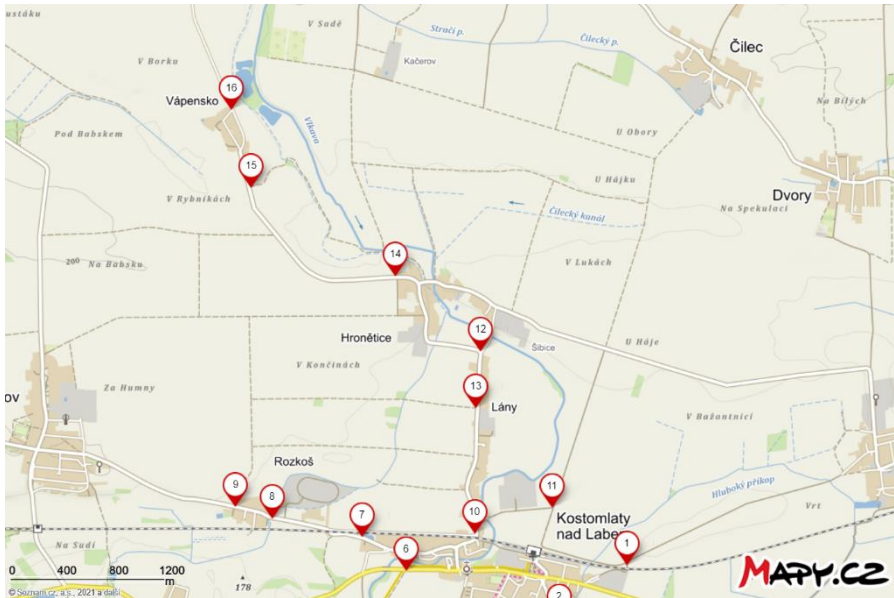

**12** **odkládací místo**  
50°11'59.440"N, 14°57'22.593"E  
50.1998444N, 14.9562764E

**13** **odkládací místo**  
50°11'45.080"N, 14°57'20.616"E  
50.1958588N, 14.9557267E

**14** **odkládací místo**  
50°12'13.253"N, 14°56'49.182"E  
50.2050719N, 14.9469947E

**15** **odkládací místo**  
14°55'52.852"E 50°12'40.412"N  
50.2112256N, 14.9312917E

**16** **odkládací místo**  
50°12'59.997"N, 14°55'44.865"E  
50.2186658N, 14.9291297E

Nápověda · Legenda · Mobil · Reklama · Čeština